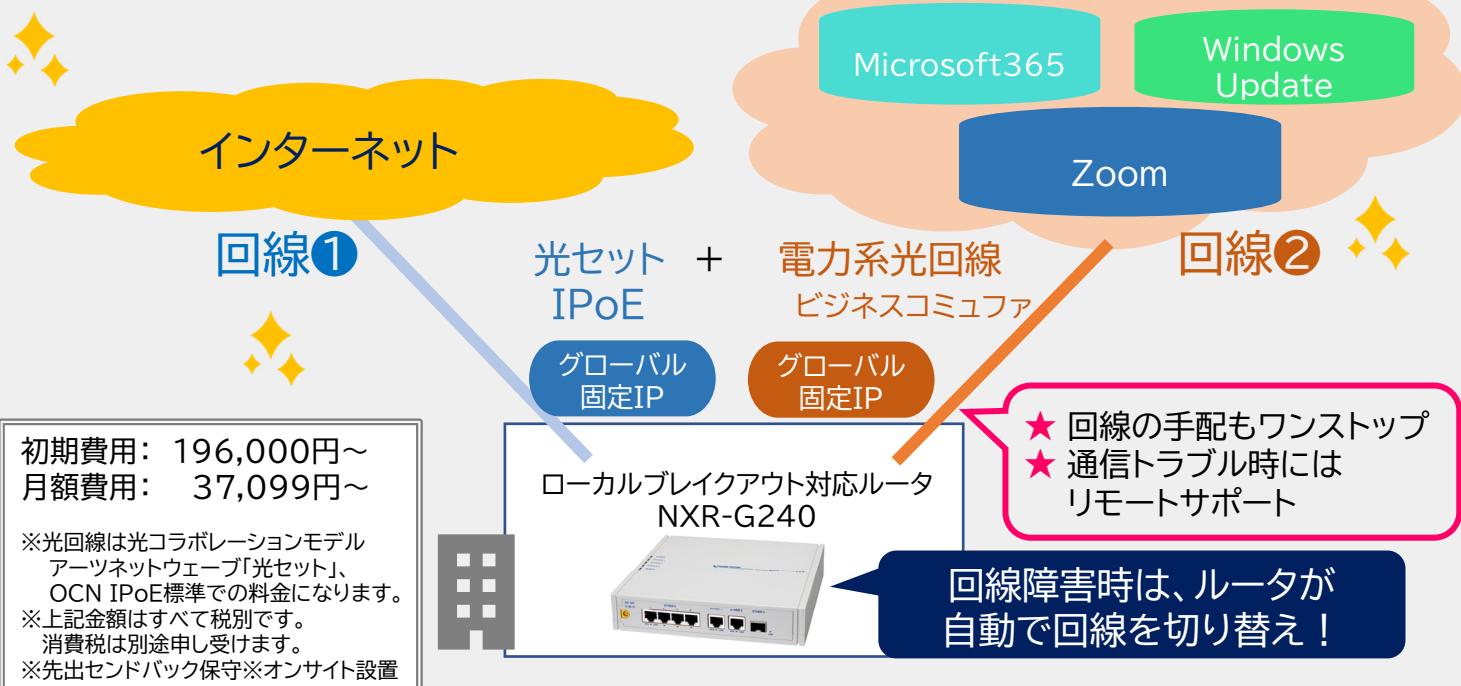

◆構成図

✓ 遅延対策

2本の光ブロードバンド回線で
通信トラフィックを分散

スムーズ◎

✓ 回線障害時対策

どちらかの回線が故障した場合も回線が
切り替わるため業務を止めずに済みます

安心◎

※回線②には、USEN光回線「USEN GATE 02」もご利用いただけるようになりました。

インターネット利用に

VPN(拠点間ネットワーク)通信に

UTM(統合セキュリティ)利用に

★アーツネットワークなら
導入後も保守サポートつきで安心

★VPN、UTMでご利用の場合は
会社全体で遅延対策、回線障害時
対策が可能になります

お問い合わせ先

VPN、無線LAN、UTM等 企業向けの通信ネットワークの構築・保守サポート

株式会社アーツネットワーク

〒451-0082 名古屋市西区大金山5-13 SANYUビル 4F

TEL: 052-508-8411

MAIL: vpn@anw.jp URL: <https://www.anw.jp>

(電気通信事業 届出番号:第C-21-01544号 代理店届出番号:第F1905625号)

お気軽に
ご相談
ください！

【動画】「VPNソリューションパック ダブル回線ローカルブレイクアウト」
<https://youtu.be/EgjtyY8p81g>