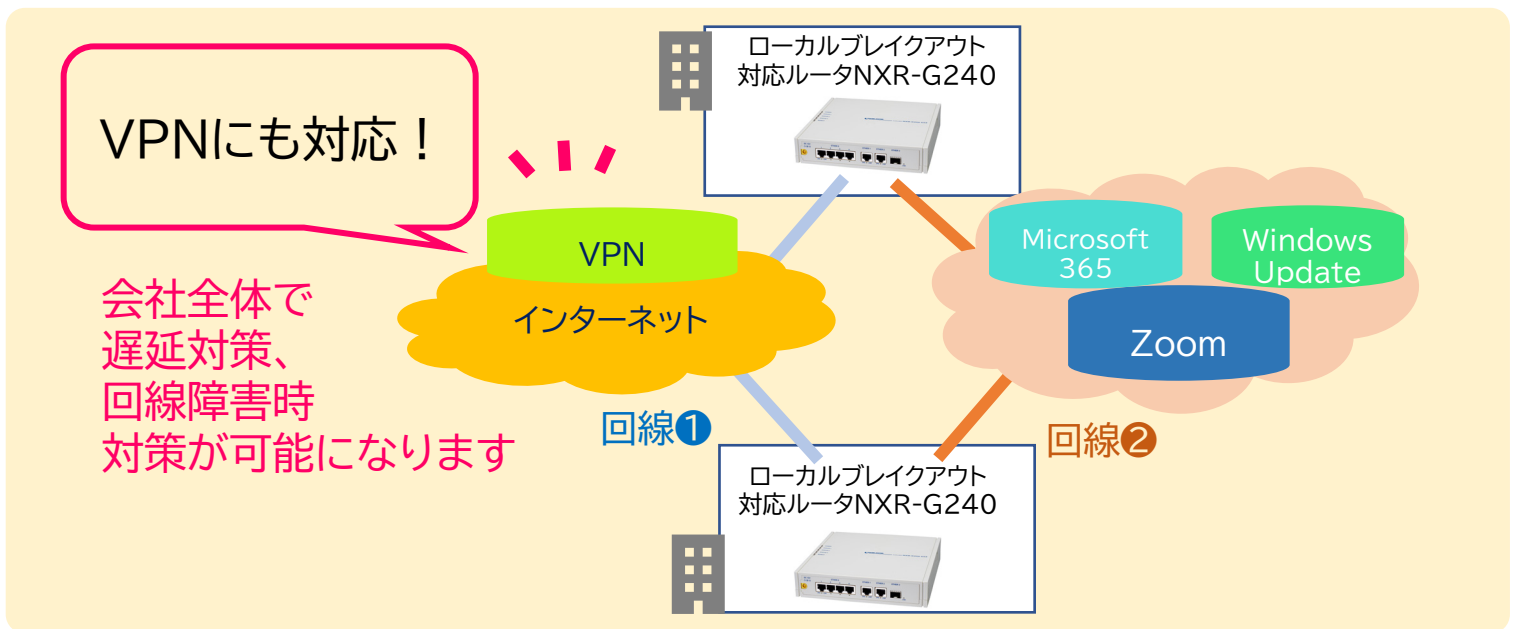

お問い合わせ先

株式会社アーツネットウェーブ

〒451-0082 名古屋市西区大金町5-13 SANYUビル 4F

TEL: 052-508-8411

MAIL: vpn@anw.jp URL: <https://www.anw.jp>

(電気通信事業 届出番号:第C-21-01544号 代理店届出番号:第F1905625号)

お気軽に
ご相談
ください!