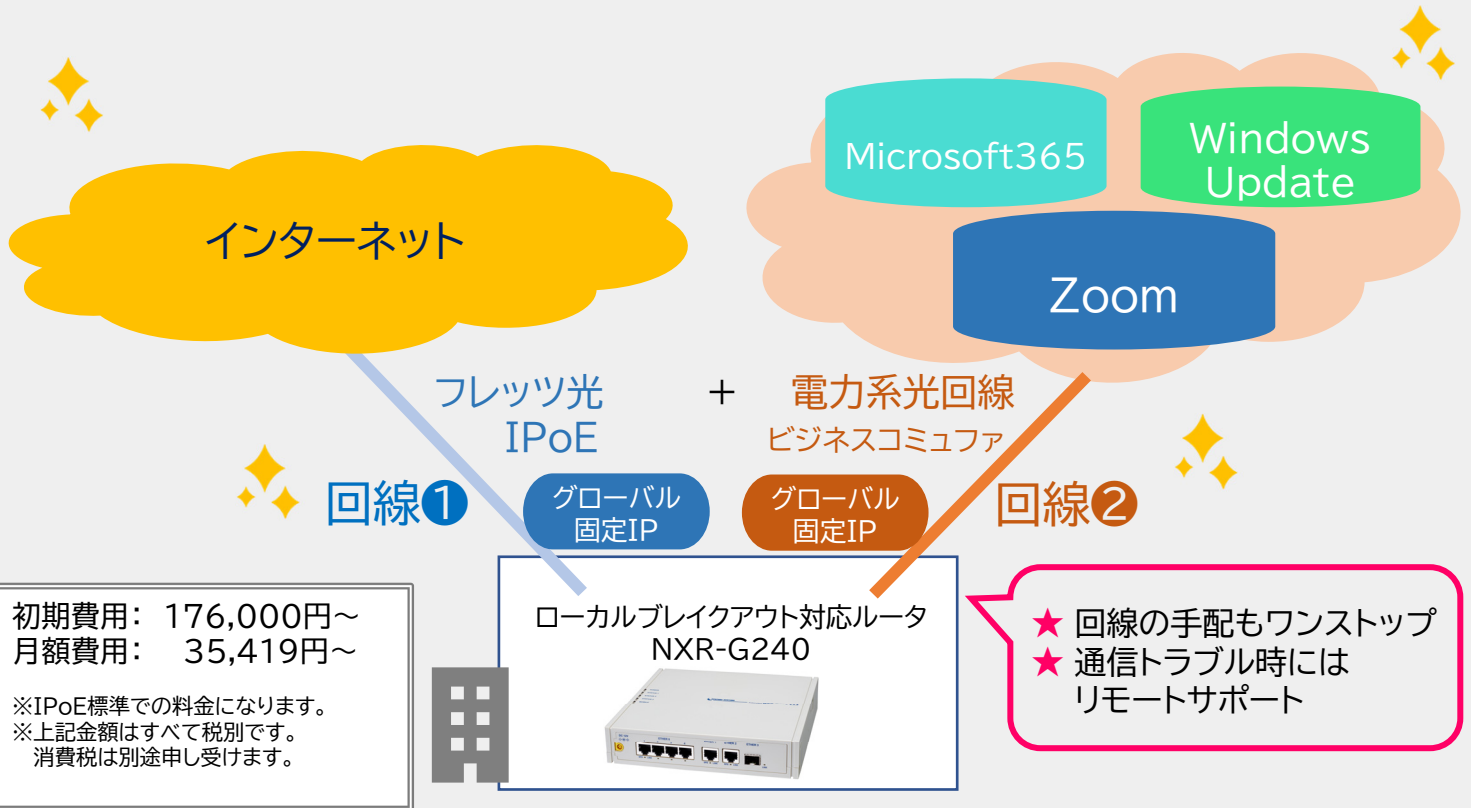

回線②

✓ 仕組みは裏面をチェック！

障害時はバックアップ回線として
自動切替で業務を止めない！

遅延対策

2本の光ブロードバンド回線で
通信トラフィックを分散

スムーズ◎

回線障害時対策

どちらかの回線が故障した場合も回線が
切り替わるため業務を止めずに済みます