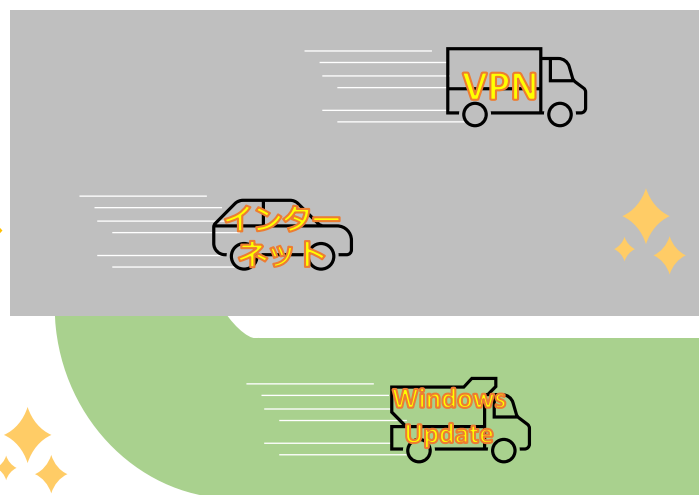

通信速度、 気になっていませんか？

システムの
サーバへの
レスポンスが遅い

インターネットの
速度が遅くて
困っている

改善策として新しい通信方式が
ご利用いただけるようになりました

VPNソリューションパック IPoEプランのご提案

現状（従来のPPPoE接続）

ご提案内容（VPNソリューションパック IPoEプラン）

※OCNIPoEワイドプランご利用の場合

「IPoE」とは？

「IPoE」とはフレッツ光で最近用いられ始めた新たな接続方式のことです。この「IPoE」は、従来のPPPoE方式では混雑しがちだったネットワーク端末装置を迂回してインターネットにつながるため、IPoEを採用いただくことによって速度の改善が期待できます。

VPNソリューションパック IPoEプラン おすすめポイント

1. 通信方式

新しい通信方式により、これまで混み合い通信の遅れの原因となっていた設備を経由せずに通信が可能です。法人設計のプランで回線の負担を軽減し、速度改善を目指します。