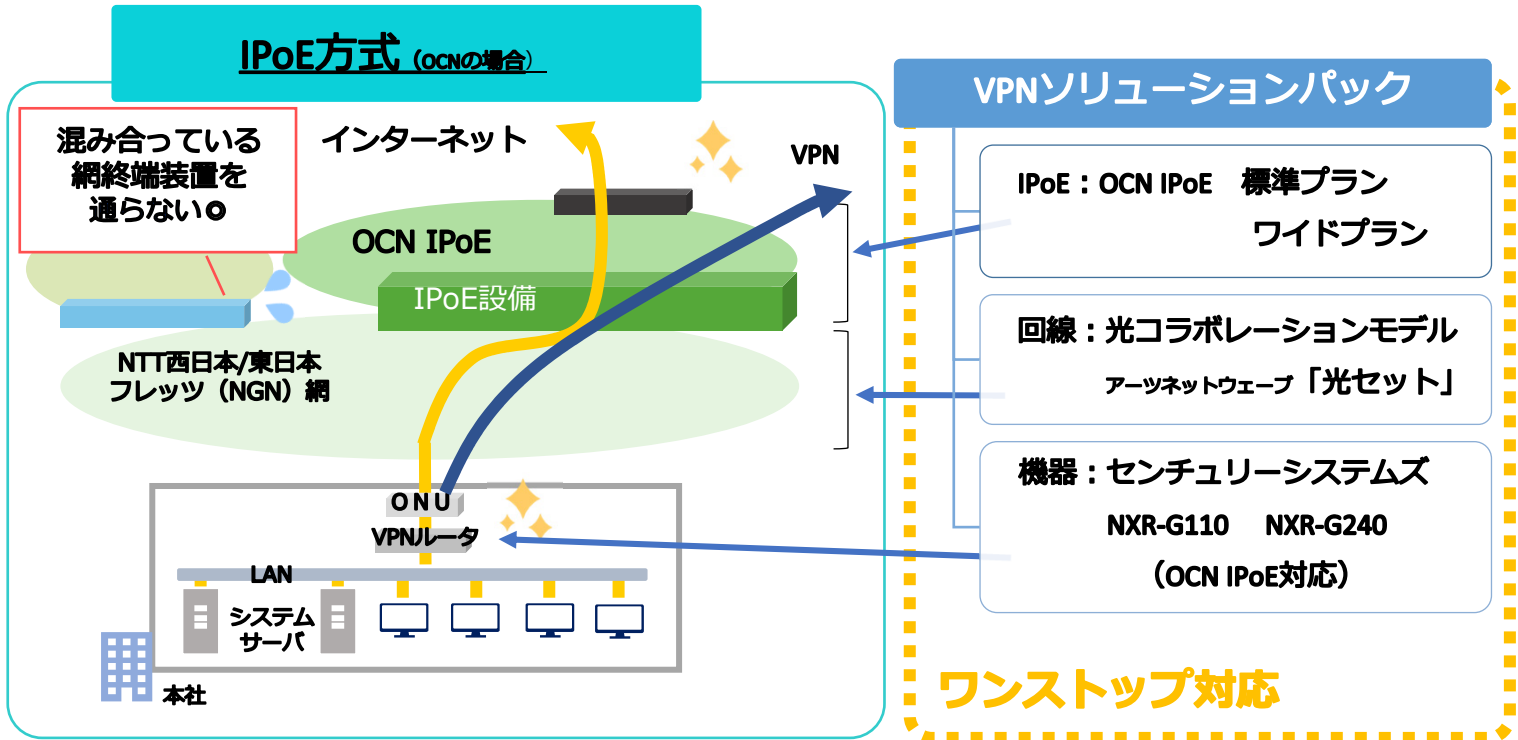

「IPoE」とは？

「IPoE」とはフレッツ光で最近用いられ始めた新たな接続方式のことです。この「IPoE」は、従来のPPPoE方式では混雑しがちだったネットワーク端末装置を迂回してインターネットにつながるため、IPoEを採用いただくことによって速度の改善が期待できます。

VPNソリューションパック IPoEプラン おすすめポイント

1. 通信方式

新しい通信方式により、これまで混み合い通信の遅れの原因となっていた設備を経由せずに通信が可能です。法人設計のプランで回線の負担を軽減し、速度改善を目指します。

2. 回線から機器まで一括提供・導入後サポート

フレッツ回線部分も、弊社の「光セット」（光コラボレーションモデル）をご利用いただくことで、回線から機器まで一括提供いたします。

安心の理由

- ・ **OCN新プラン「OCN IPoE」**
法人向け設計で設備が大容量化された新サービスです。
さらにワイドプランなら WindowsUpdate とそのほかの業務の通信を分離します。
- ・ **導入前のご相談から導入後の保守サポートまでお任せ**
弊社は中堅中小企業のお客さまを中心に、VPNをはじめ法人向けの通信ネットワークの構築・保守を専門にしております。※VPN構築実績 3,200拠点/ID以上
エンドユーザーとシステム会社との三社でのお打合せも承ります。