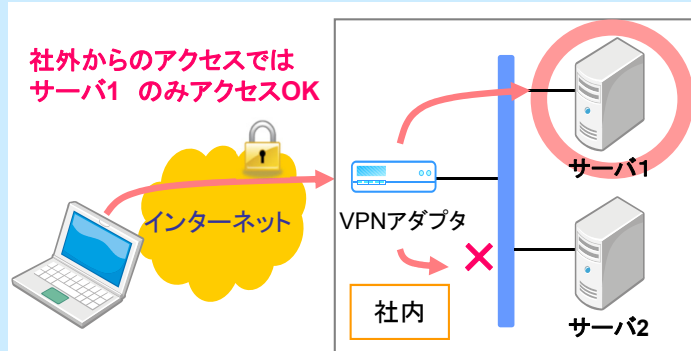

外出先から無線データ通信でもVPN利用OK

- ・VPN通信のためのライセンスは不要、OS標準の機能で利用可能
- ・VPN通信をする端末のOSはWin7/8.1/10, Android, iOS
- ・通信機器(サーバ設置拠点のVPNルータ)はレンタルで、導入時の初期費用もわずか

オプション

Wake On LAN

外出先や自宅からなど、社外のパソコンから自席パソコンの電源ONを遠隔操作

詳細フィルタリング

外出先など社外でのパソコン利用時の通信をプロトコル、ポート番号、IPアドレスで制御

注意点

- ・インターネット回線1回線につき、VPN接続ができる端末は1台です。
- ・各端末のIPアドレスが重複しないようにする必要があります。
- ・VPN接続をする端末用にVPN機器導入拠点のLANのアドレスをVPN接続端末台数分払い出す必要があります。

費用例 (税別)

- 1)【自社利用向け】プラン10の標準サービスをご利用の場合
 初期費用: 50,000円～ 月額費用(※): 20,000円～
- 2)【特定業務サーバ用VPN、取引先とのVPN向け】
 プラン10と詳細フィルタリングオプションをご利用の場合
 初期費用: 65,000円～ 月額費用(※): 22,000円～