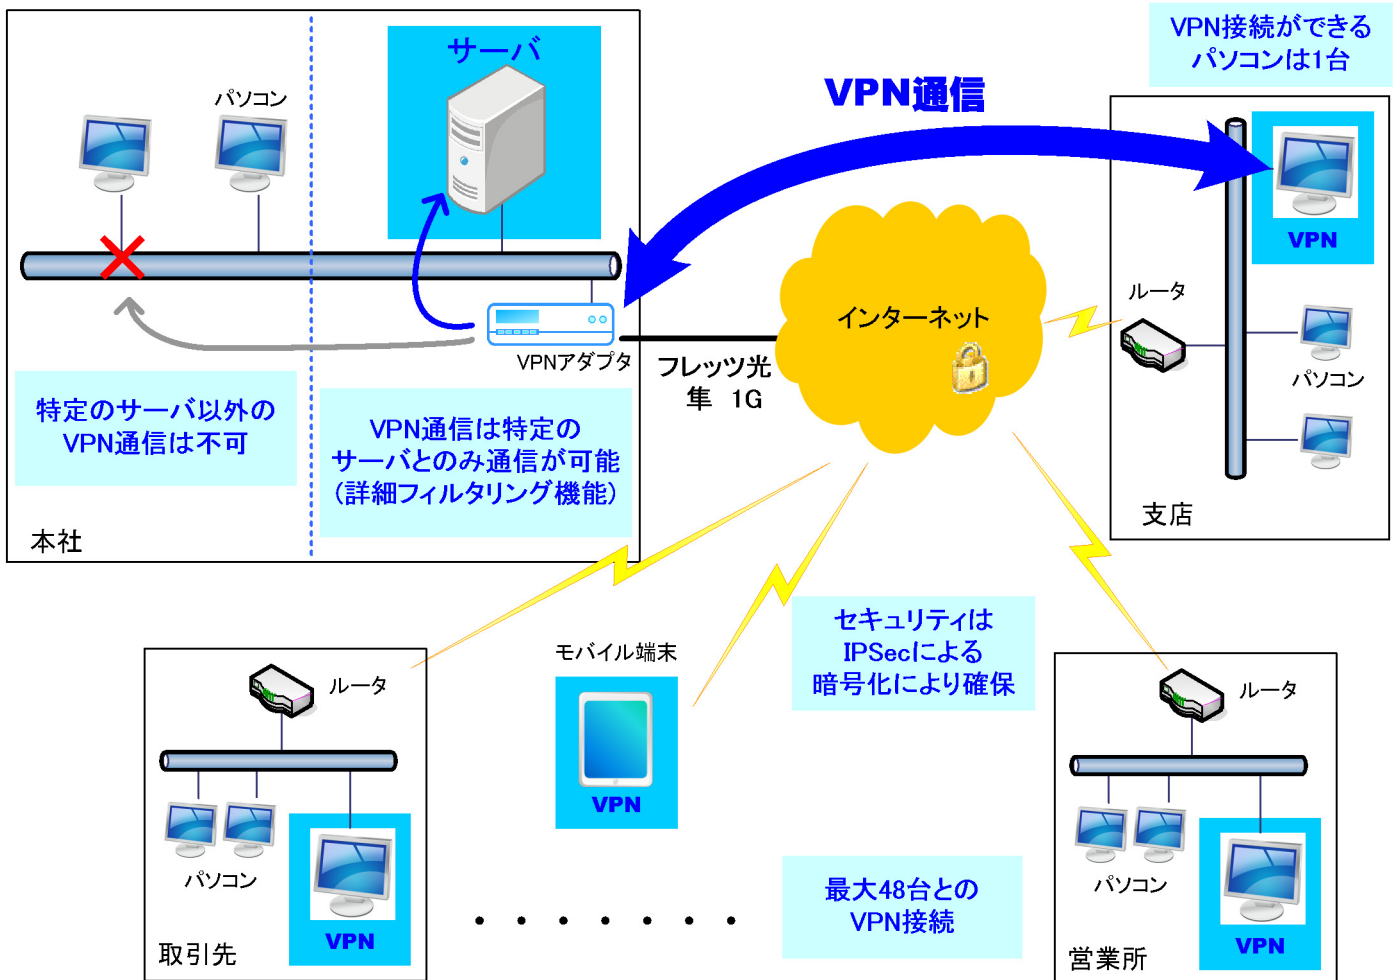

VPNソリューションパック オンデマンド

コストを抑えながらサーバへの安全なリモートアクセスを実現

特定の業務サーバ用の
VPNに

取引先とのVPNに

外出先からモバイル
端末でのVPNに

特徴

VPN通信をしたいときだけ接続、業務完了後は切断

VPNのための通信機器の導入はサーバのある拠点だけ、遠隔拠点は現状のインターネット環境でOK

外出先から無線データ通信でもVPN利用OK

- ・VPN通信のためのライセンスは不要、OS標準の機能で利用可能
- ・VPN通信をする端末のOSはWin7/8.1/10, Android, iOS
- ・通信機器(サーバ設置拠点のVPNルータ)はレンタルで、導入時の初期費用もわずか

オプション

Wake On LAN

外出先や自宅からなど、社外のパソコンから自席パソコンの電源ONを遠隔操作

詳細フィルタリング

外出先など社外でのパソコン利用時の通信をプロトコル、ポート番号、IPアドレスで制御

注意点

- ・インターネット回線1回線につき、VPN接続ができる端末は1台です。
- ・各端末のIPアドレスが重複しないようにする必要があります。
- ・VPN接続をする端末用にVPN機器導入拠点のLANのアドレスをVPN接続端末台数分払い出す必要があります。

費用例 (税別)

- 1)【自社利用向け】プラン10の標準サービスをご利用の場合
 初期費用: 50,000円～ 月額費用(※): 20,000円～
- 2)【特定業務サーバ用VPN、取引先とのVPN向け】
 プラン10と詳細フィルタリングオプションをご利用の場合
 初期費用: 65,000円～ 月額費用(※): 22,000円～