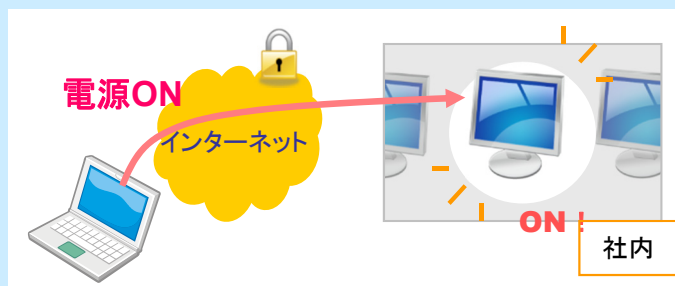

VPNソリューションパック オンデマンド

コストを抑えながらサーバへの安全なリモートアクセスを実現

特定の業務サーバ用の
VPNに

取引先とのVPNに

外出先からモバイル
端末でのVPNに

特徴

VPN通信をしたいときだけ接続、業務完了後は切断

VPNのための通信機器の導入はサーバのある拠点だけ、遠隔拠点は現状のインターネット環境でOK

外出先から無線データ通信でもVPN利用OK

- ・VPN通信のためのライセンスは不要、OS標準の機能で利用可能
- ・VPN通信をする端末のOSはWin7/8.1/10, Android, iOS
- ・通信機器(サーバ設置拠点のVPNルータ)はレンタルで、導入時の初期費用もわずか

オプション

Wake On LAN

外出先や自宅からなど、社外のパソコンから自席パソコンの電源ONを遠隔操作

詳細フィルタリング